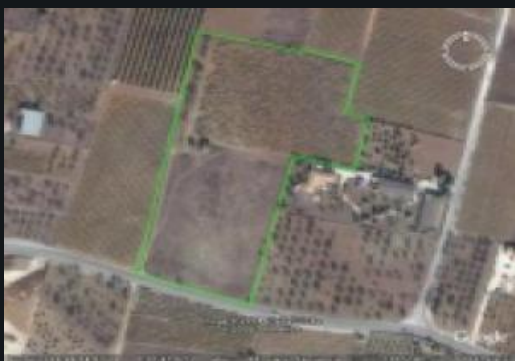

Plots · JALÓN · 330.000 €

Ref. Plot-028

Pending

-

18500 m²

-

-

X